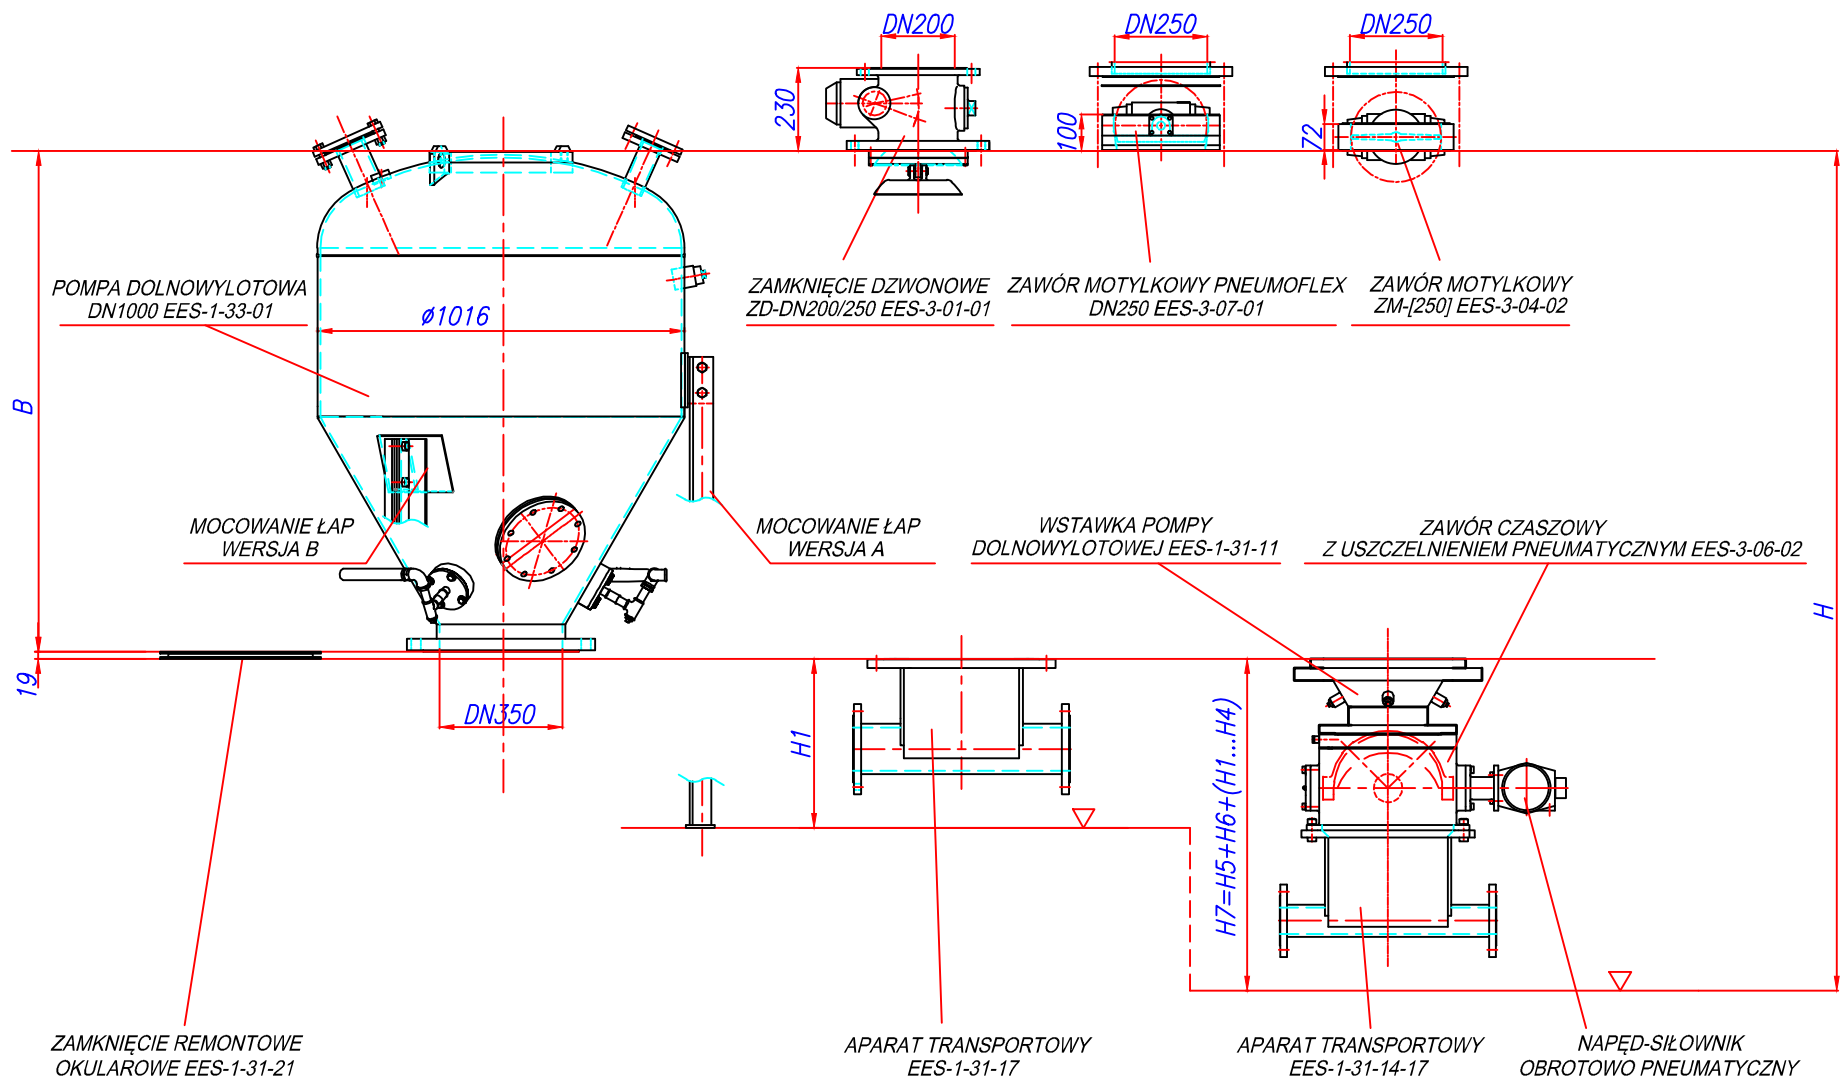

Rozpatrywać łącznie z kartą
EES-1-33-01

Wersja mocowania łap zależna
od wysokości płaszczu pompy

ENERGO-EKO-SYSTEM Sp. z o.o.

Instalacje transportu pneumatycznego - transport wysokociśnieniowy

ZABUDOWA POMP DOLNOWYLOTOWYCH DN1000-